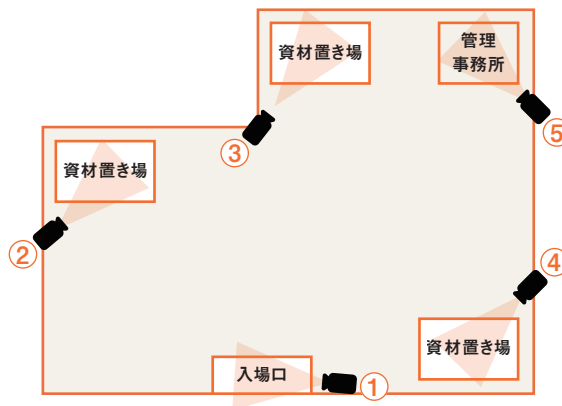

設置例 2

工事現場

不審人物を確認し、 資材の盗難を防止したい

工事現場の入場口と
各資材置き場を監視し、
部外者の侵入や盗難に備えます。

①入場口

不審人物や部外者などの入場を監視し、
工事現場の日常防犯を行います。

②③④資材置き場

資材置き場の盗難など、不審な行動を
記録します。屋外型の監視カメラで、
深夜や暗闇でも赤外線を用いた撮影を行い、
資材置き場の様子を記録します。

⑤管理事務所

備品や書類などが保管されている管理
事務所等への不審者の侵入を監視します。