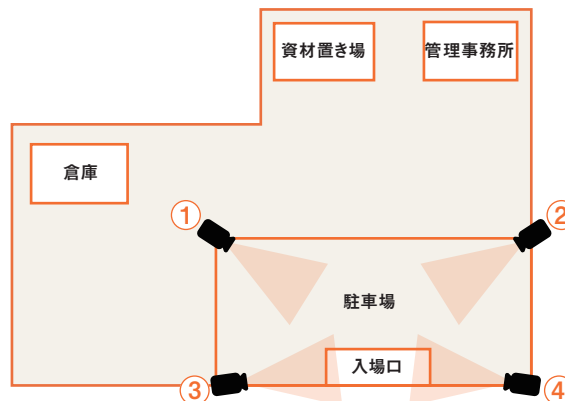

設置例 3

運送会社

ワーカーの作業や 車両の出入りを記録したい

ガレージや駐車場へ出入りする
車両を監視することで、
トラックの荷物の盗難や事故等、
運送業における
トラブル防止に役立ちます。

①②③④

運送会社のガレージや駐車場を
撮影することで、トラック等の車両が
出入りする様子や、荷物の有無を監視します。